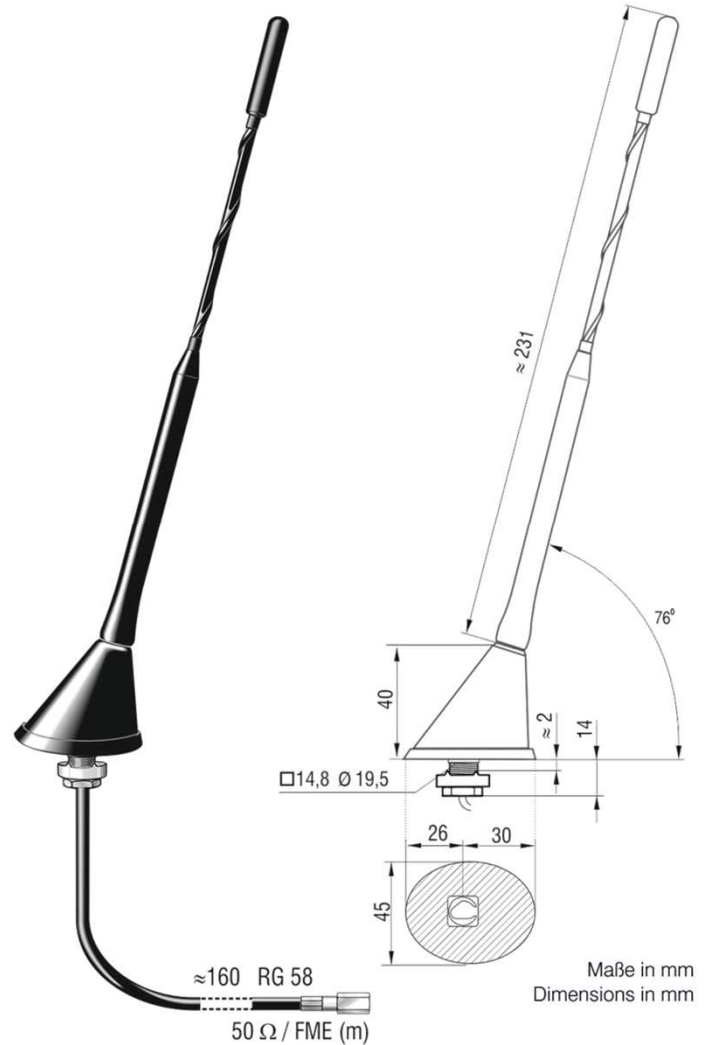

2101.01 DVB-T (B III, B IV/V)

Flex- Dachantenne

Dachantenne mit folgenden Funktionen und Eigenschaften:

- DVB-T-Bereich (B III, B IV/V)
 - geräuscharmer Antennenstab
 - geringe Einbaustufe (15mm)
- Ersatzstrahler: 4672.11

Flex Roof Mount Antenna

A roof mount antenna with the following functions and features:

- DVB-T Band (B III, B IV/V)
 - low-noise antenna rod
 - mounting hole, only 15mm depth
- Spare rod: 4672.11

Anpassung Return Loss